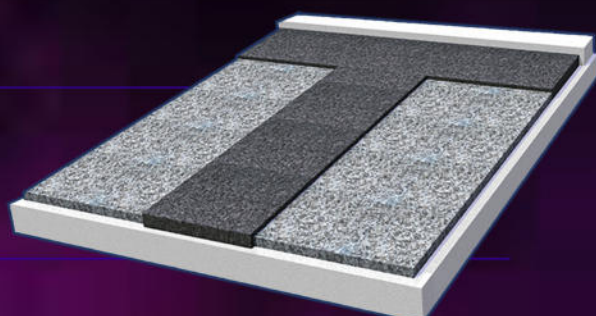

Základní zakrytí ze 3 ks desek.  
Využívá se na hroby od délky  
230 cm.

Základní zakrytí ze 4 desek.  
Využívá se na hroby od velikosti  
200x230 (š/d)

**Renovace - broušení hrobu**

- Broušení provádíme přímo namístě bez nutnosti rozebrání