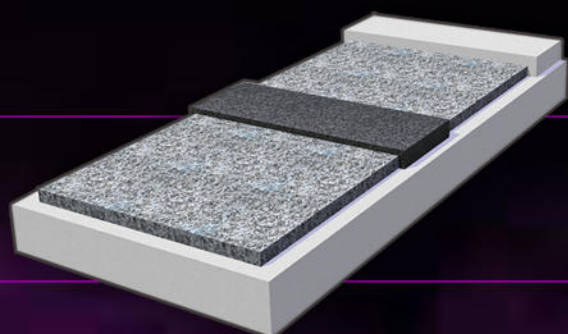

Základní zakrytí ze 3 ks desek.  
Využívá se na hroby od délky  
230 cm.

Základní zakrytí ze 4 desek.  
Využívá se na hroby od velikosti  
200x230 (š/d)

**Renovace - broušení hrobu**

- Broušení provádíme přímo namístě bez nutnosti rozebrání