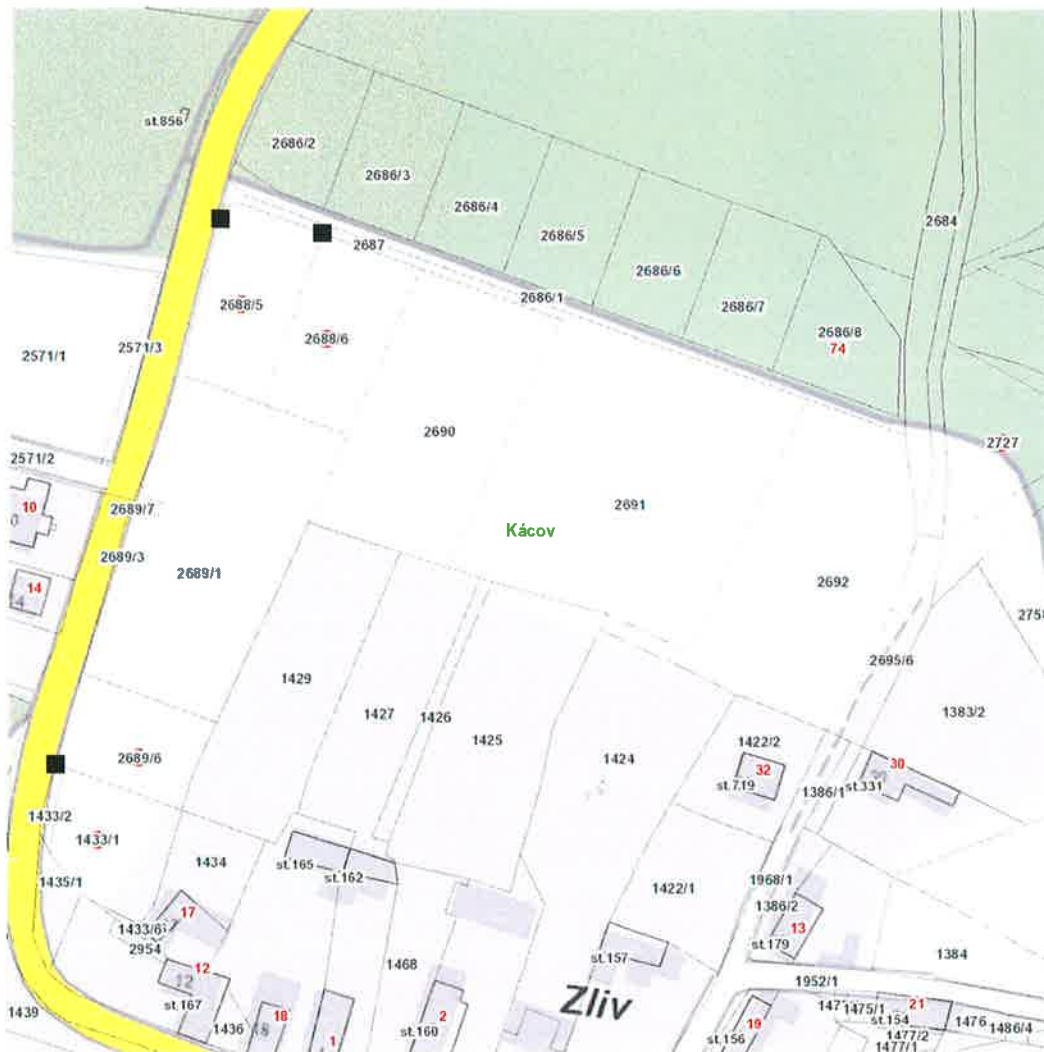

dne **2. 4. 2025** od **7:30** do **14:30** hodin

Plánovaná odstávka zahrnuje tyto lokality:

kat. území **Kácov** (kód **661635**): parcelní č. 1433/1, 2688/5, 2688/6, 2689/6, 2727

UPOZORNĚNÍ

Dotčené zařízení distribuční soustavy je nutné i v době odstávky považovat za zařízení pod napětím, a proto vás žádáme o dodržení všech zásad bezpečnosti a provedení opatření potřebných k zamezení případných škod na zdraví a majetku. | Provozovatelé výroben elektřiny jsou povinni zajistit přerušeni dodávky elektřiny z výroby do vypnutého úseku distribuční soustavy.

dne **2. 4. 2025** od **7:30** do **14:30** hodin**Orientační mapový podklad odstávkou dotčených lokalit****VYSVĚTLIVKY**

- – adresy dotčené odstávkou elektřiny
- – místa připojení k elektrické síti dotčená odstávkou

INFORMACE ZASLÁNA

IDDS: 439bdr (Městys Kácov)